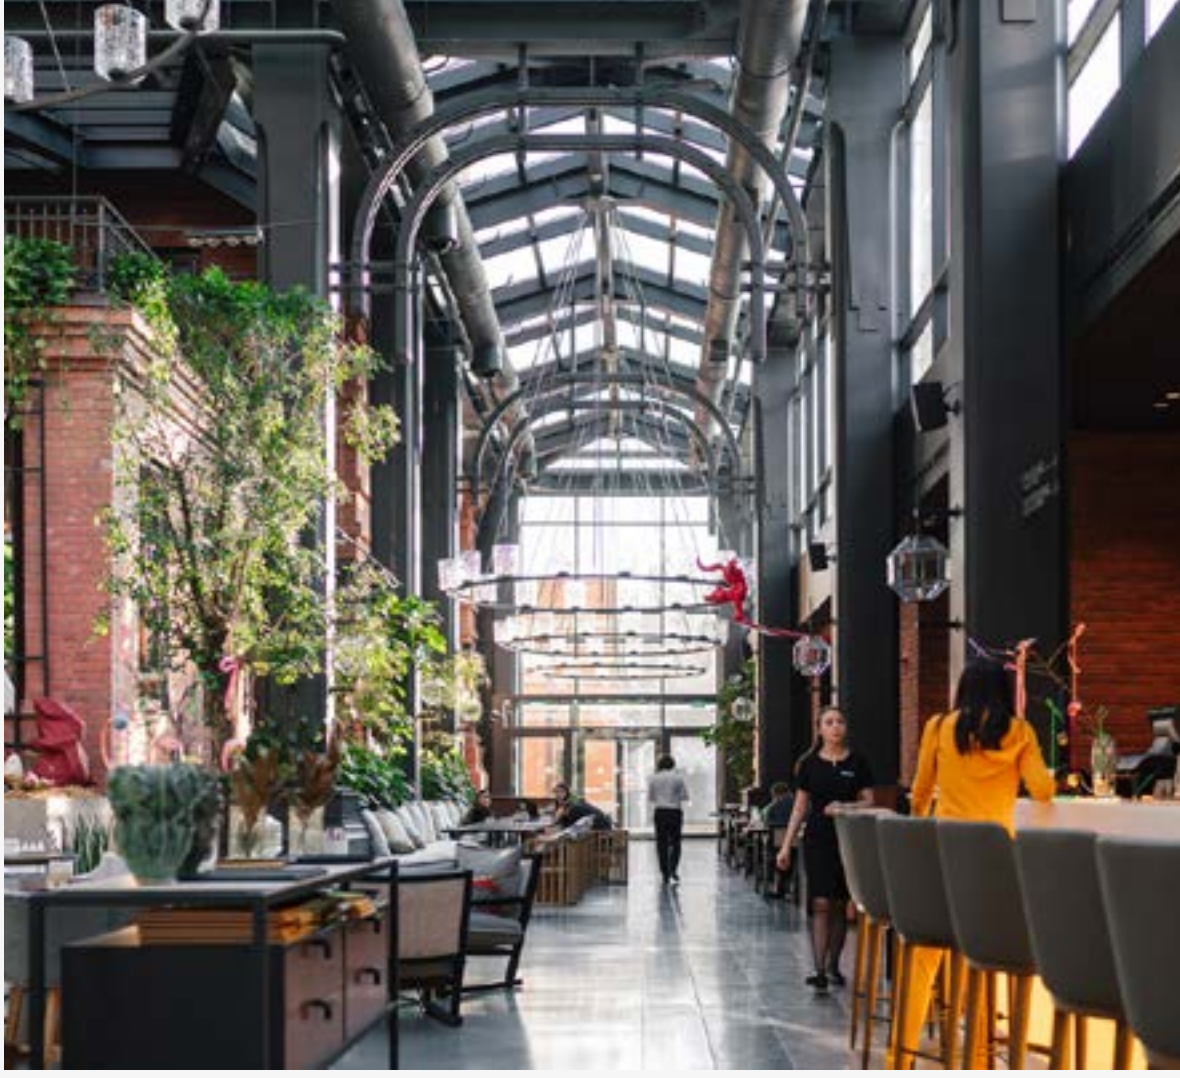

**GUSTO KAHVE
SEHPASI KREM**
ÇİMENTO (57x40 cm)
1250730

mudo concept
BUSINESS

İŞTE YENİLİĞİN İMZASI!

Yenilikçi tasarımlar ve kurumsal mekanlara özel üretimlerle projelerinizi mükemmelere tamamlayın.

Otellerden kafelere, ofislerden dairelere kadar mekanlarınızı dönüştürmek ve misafirlerinize eşsiz bir deneyim sunmak için siz de ayrıcalıklı Mudo Concept Business dünyasına katılın.