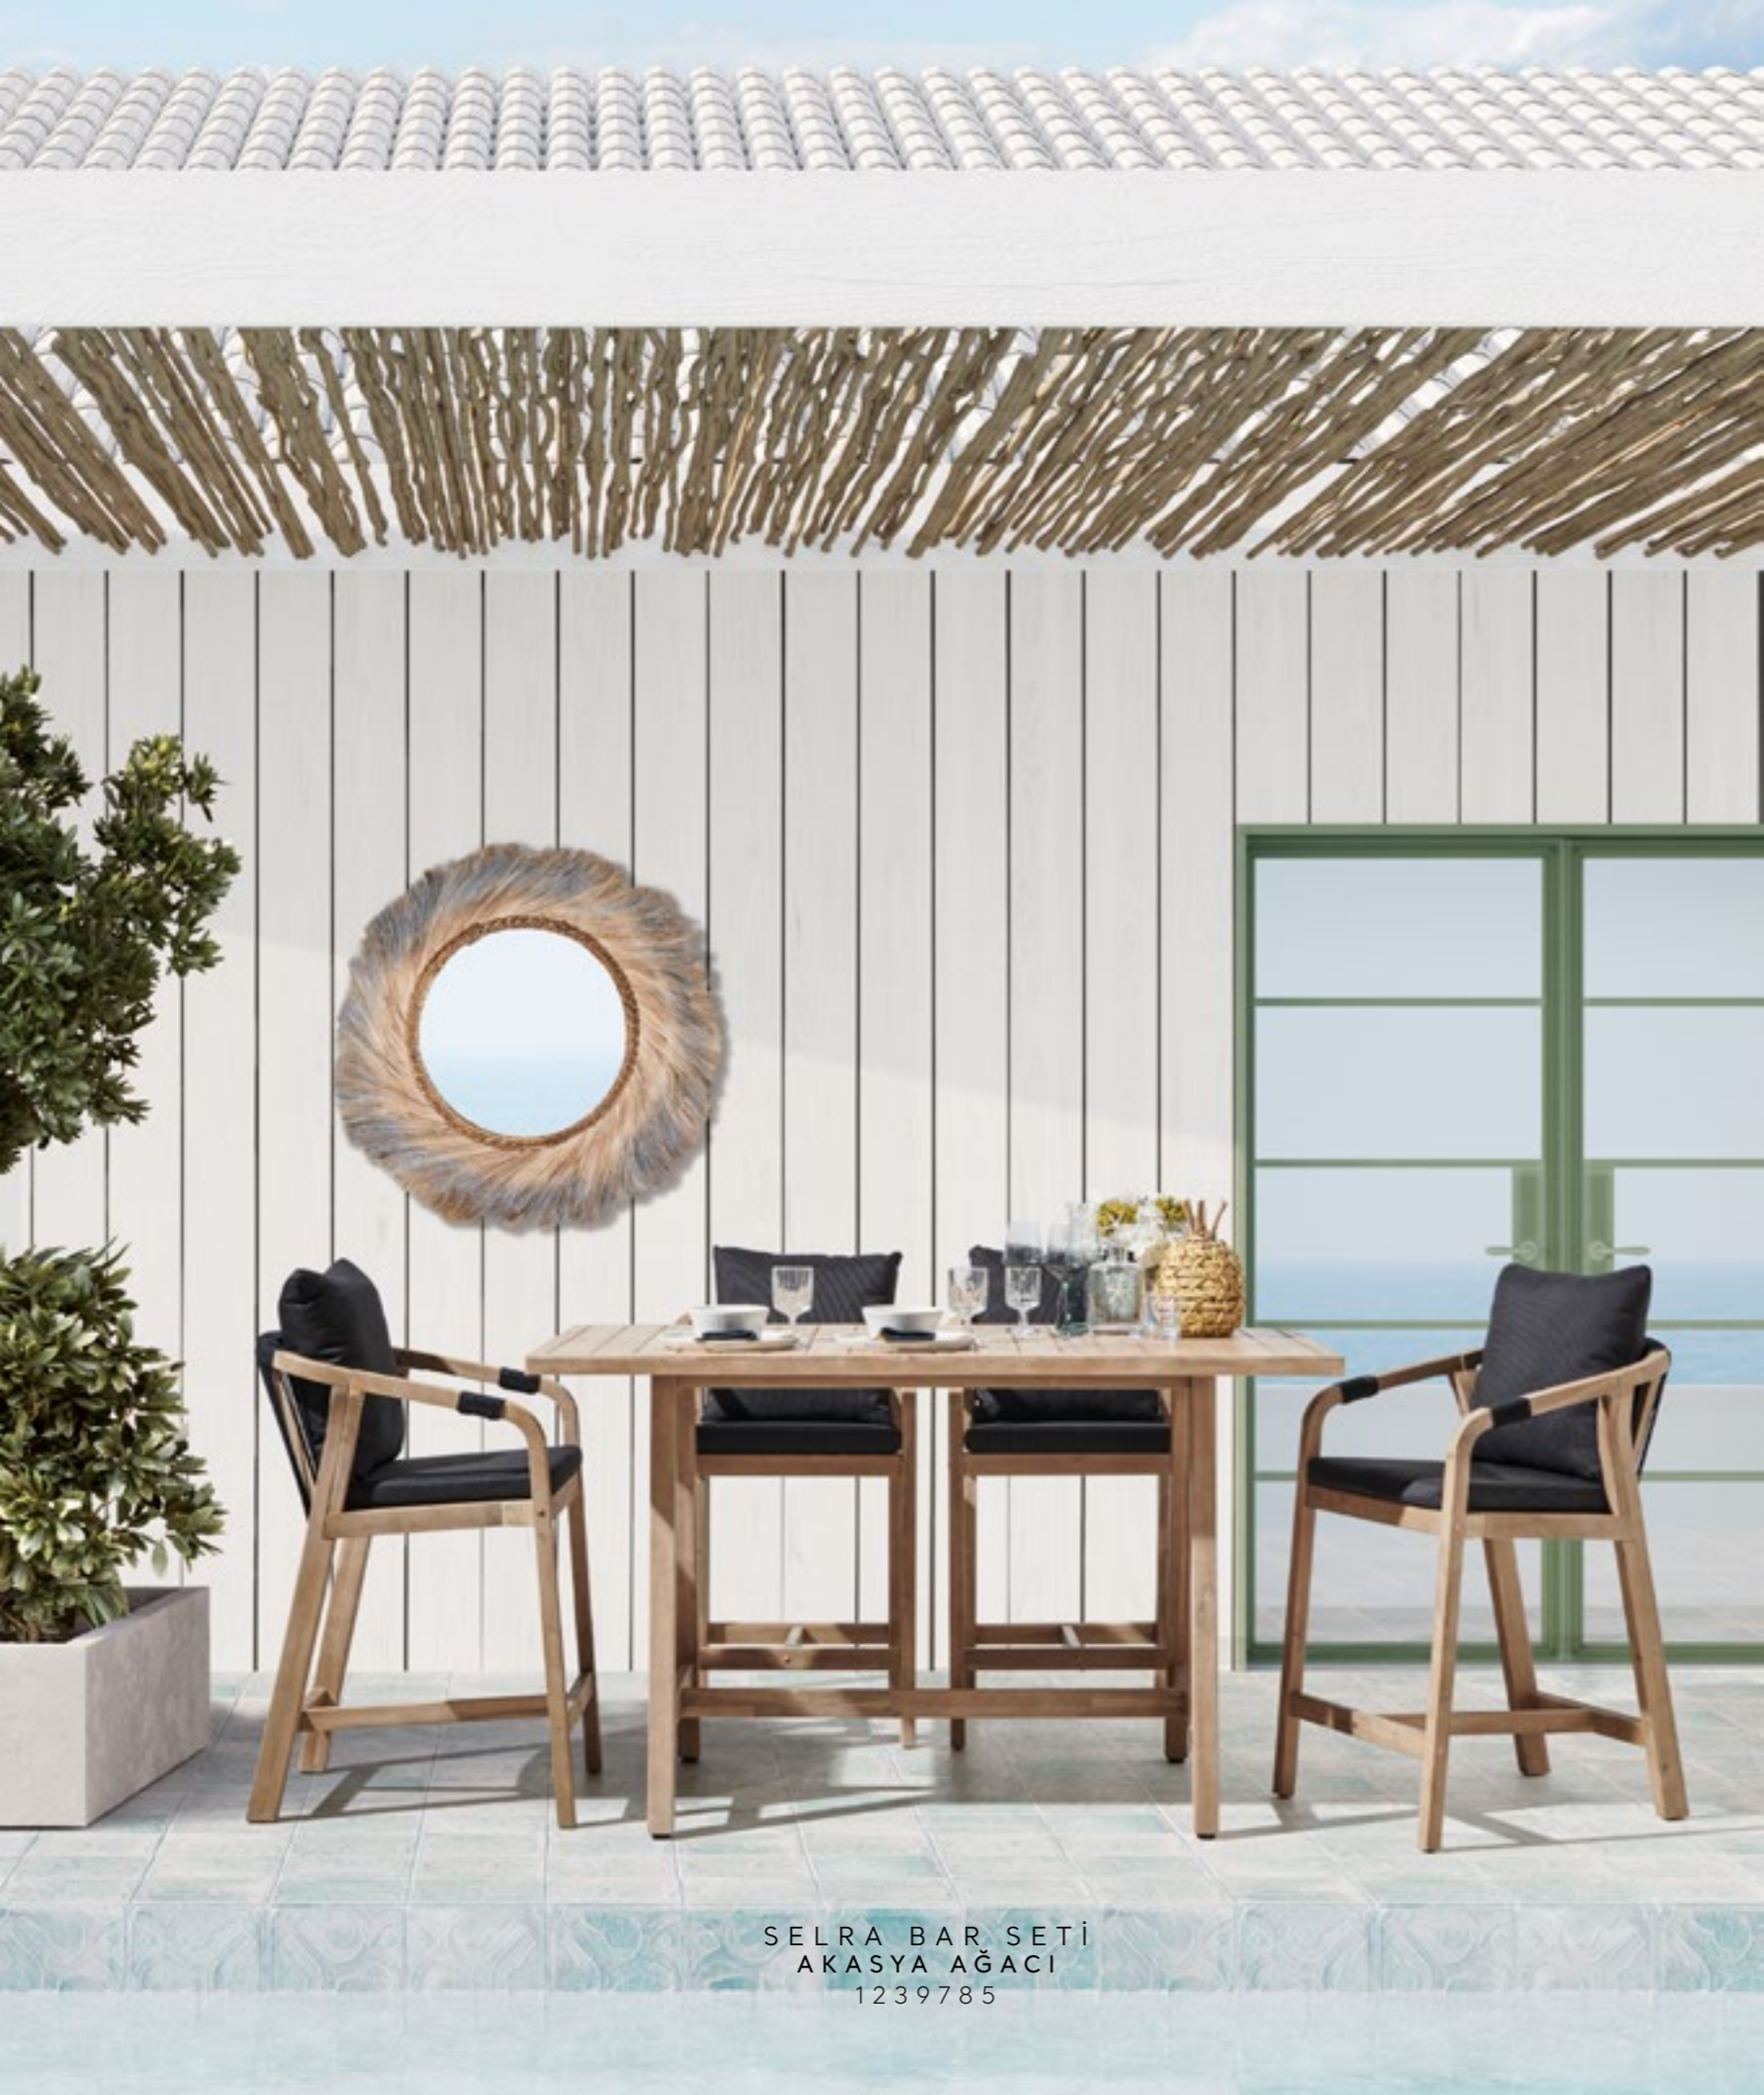

A. BARAKALDO
YEMEK MASASI
AKASYA AĞACI
1239540

B. BARAKALDO
KOLÇAKLI SANDALYE
SENTETİK RATTAN
1239539

CADIZ KÖŞE SETİ
ALÜMİNYUM, İP KORDON
1239524

SELRA BAR SETİ
AKASYA AĞACI
1239785

yaz KEYİFLİ

KEYİFLİ YAZ VE BAHAR GÜNLERİNE EŞLİK EDECEK
ŞİK BİR KEYİF ALANINA SAHİP OLMAK
İSTEMEZ MİSİNİZ?