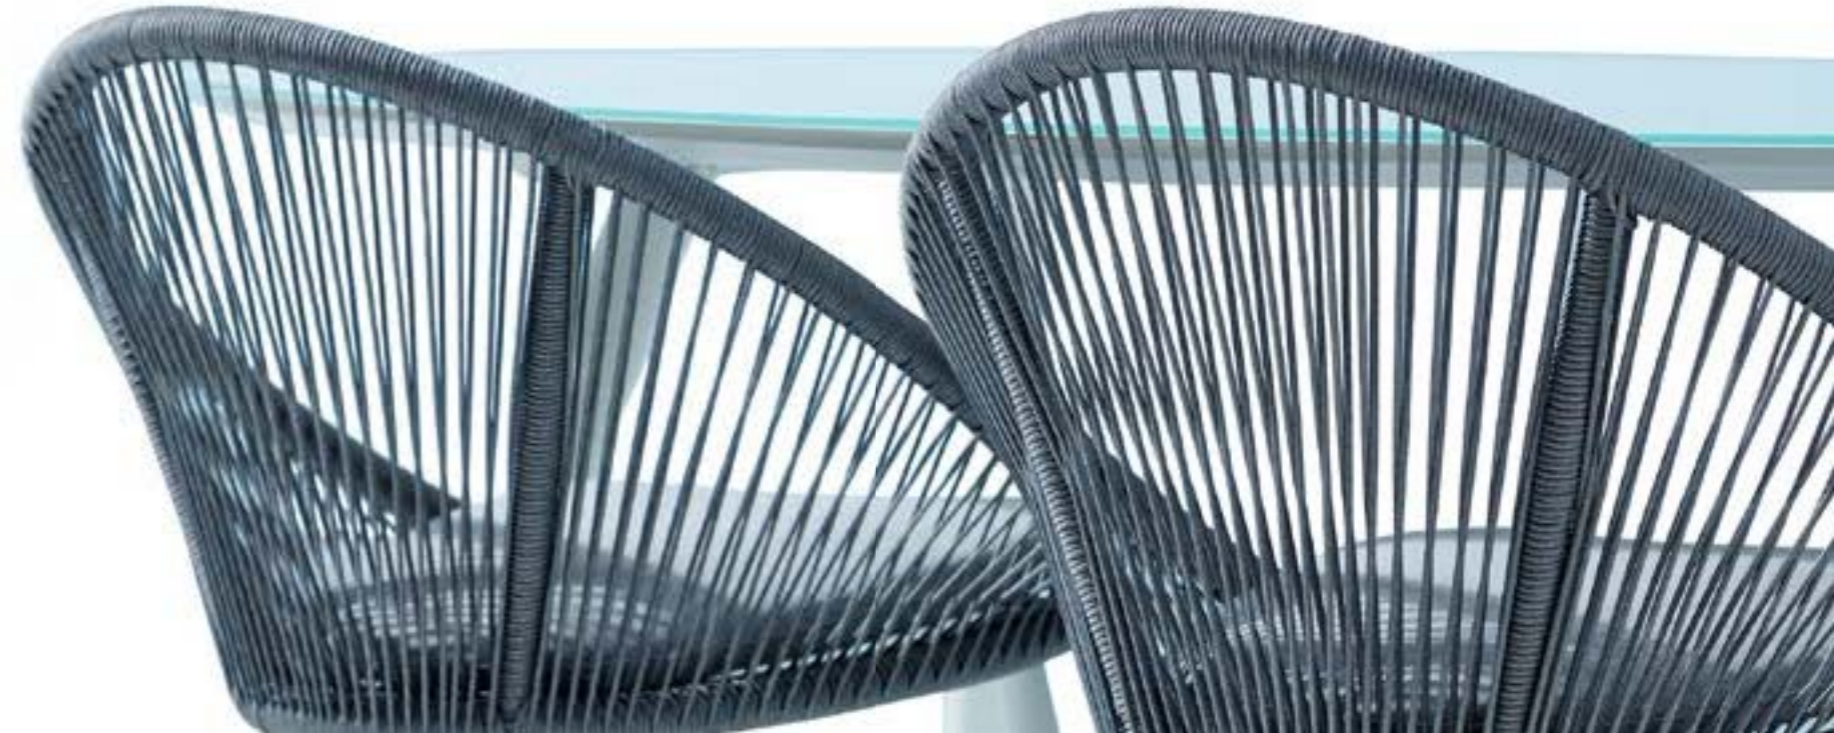

ESTETİĞİN İHTİŞAMINI EN CESUR HALİYLE SERGİLEYEN
TASARIMLAR. KEYİFLİ SOHBETLERİNİZİ STİL SAHİBİ MOBİLYALAR
İLE AÇIK HAVA ETKİNLİĞİNE DÖNÜŞTÜRMEYE HAZIR MISINIZ?